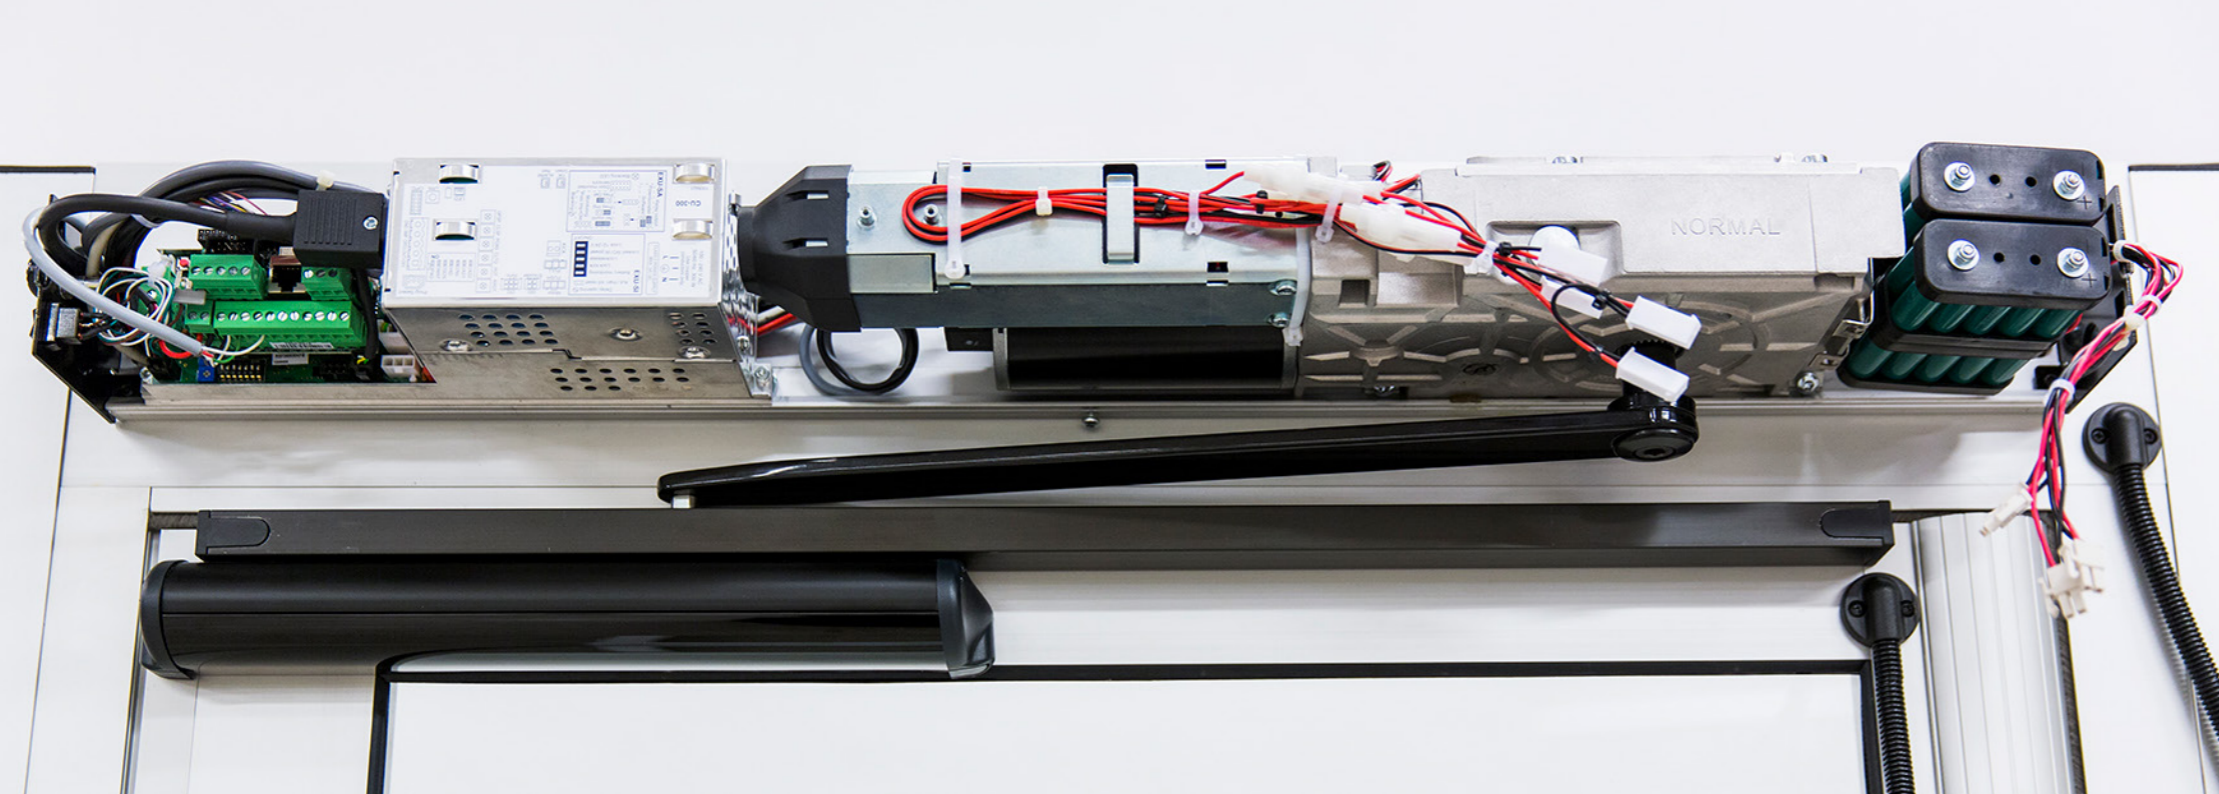

Unser Nachhaltigkeitsengagement

— Sorgen Sie für die Zukunft

Wir setzen uns entlang unserer gesamten Wertschöpfungskette für eine nachhaltige Entwicklung ein und behalten dabei unsere ökonomische, ökologische und soziale Verantwortung gegenüber nachfolgenden Generationen stets im Blick. Nachhaltigkeit auf Produktebene ist ein wichtiger und zukunftsorientierter Ansatz im Bauwesen. Um quantifizierte Daten über Umweltauswirkungen eines Produktes entlang dessen gesamten Lebenszyklus zu geben, stellen wir Umwelt-Produktdeklarationen (Environmental Product Declaration, EPD), basierend auf ganzheitlichen Ökobilanzen, bereit.

Lötscher Tortechnik AG
Baslerstrasse 265, 4123 Allschwil
T +41 (0)61 481 62 61
(Täglich erreichbar von 7–22 Uhr)
www.loetscher-tortechnik.ch